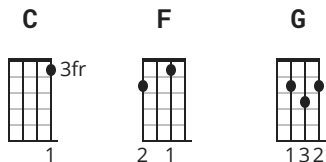

La Bamba ukulele chords by Ritchie Valens

Difficulty: intermediate

Tuning: G C E A

CHORDS

STRUMMING

ALL 152 bpm

[Intro]

| C F G | F | C F | G N.C. |

[Verse 1]

 C F G
Para bailar la Bamba
 C F G
Para bailar la Bamba se necesita
 C F G
una poca de gracia
 C F G
una poca de gracia pa' mi, pa' ti
 C F G
ay arriba y arriba
 C F G
y arriba y arriba por ti seré
 C F G N.C.
por ti seré, por ti seré

[Verse 2]

 C F G
Yo no soy marinero
 C F G
yo no soy marinero, soy capitán
 C F G
soy capitán, soy capitán

[Chorus]

C F G
Bamba, bamba
C F G
Bamba, bamba
C F G
Bamba, bamba
C F G N.C.
Bamba, bam

[Verse 3]

 C F G
Para bailar la Bamba
 C F G
Para bailar la Bamba se necesita
 C F G
una poca de gracia
 C F G
una poca de gracia pa' mi, pa' ti
 C F G
ay arriba y arriba

[Verse 4]

N.C. C F G
Para bailar la Bamba
 C F G
Para bailar la Bamba se necesita
 C F G
una poca de gracia
 C F G
una poca de gracia pa' mi, pa' ti
 C F G
ay arriba y arriba
 C F G
y arriba y arriba por ti seré
 C F G
por ti seré, por ti seré