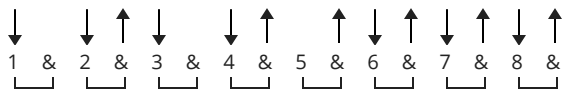

La Bamba ukulele chords by Ritchie Valens

Difficulty: intermediate

Tuning: G C E A

CHORDS

STRUMMING

ALL 152 bpm

[Intro]

| C F G | F | C F | G N.C. |

[Verse 1]

 C F G
Para bailar la Bamba
 C F G
Para bailar la Bamba se necesita
 C F G
una poca de gracia
 C F G
una poca de gracia pa' mi, pa' ti
 C F G
ay arriba y arriba
 C F G
y arriba y arriba por ti seré
 C F G N.C.
por ti seré, por ti seré